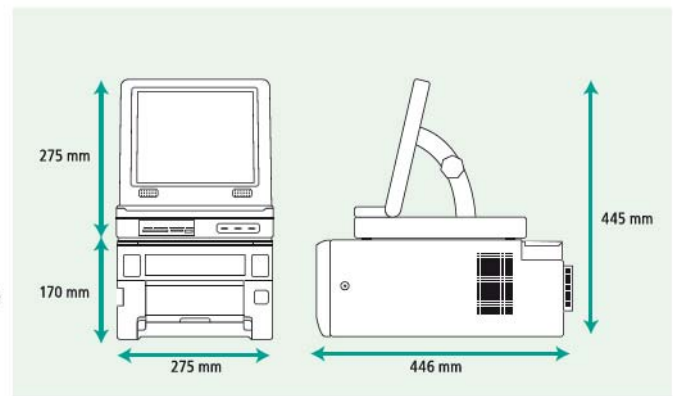

* Disponibile nella configurazione standard

Specifiche FUJIFILM Dye-sublimation Compact Kiosk System "Quick Print Station"

PC (DPC Portatile)	Display	10.4 inch Touch Panel Display (800 x 600 pixel)	
	Unità PC	OS: Windows XP Embedded (Inglese) CPU: Intel Atom N455 (1,6GHz) Memory: DDR3 SO-DIMM (1GB) HDD: 160GB (SATA)	
	Wireless	Wireless LAN: Opzionale Bluetooth (IEEE 802,15,1) : Opzionale	
	Porta LAN	Opzionale	
	Lettore Ottico Esterno (CD/DVD)	Opzionale (Connessione USB)	
	Dimensioni (L x P x A)	275 x 295 x 70-275 mm/10,8 x 11,6 x 2,8-10,8 inch	
	Peso (Approssimativo)	3.5 kg/7.7 lb	
	Lettori Schede	SD Memory Card, MicroSD Card, Memory Stick, Memory Stick Micro, xD-Picture Card, CompactFlash, USB Flash Memory	
	Alimentazione	100-240V AC50/60 Hz	
	Porte	USB 2.0 x 4 ports (Type A)	
	Servizi & Funzioni	Stampa Standard	
		Foto Tessere	
		Cornici/Modelli	
	Edit (Ritaglio, Rotazione)		
	Image Intelligence™		
Dimensioni (L x P x A)	275 x 446 x 170 mm/10,8 x 17,6 x 6,7 inch		
Peso (Approssimativo)	Approx. 12 kg/26.4 lb		
Alimentazione	100-240V AC50/60 Hz		
Interfaccia	USB2,0 x 1port (Type B)		
Stampante (ASK-300)			